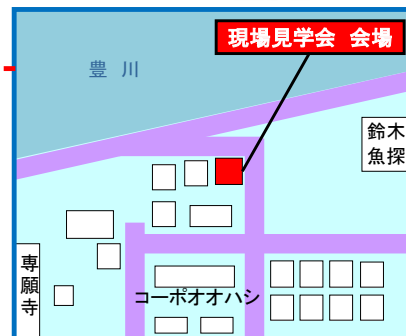

# 現場見学会開催中

6月末まで随時

AM10:00  
～ PM5:00

※要予約

お施様のご厚意により工事中の現場をご見学いただけます！(6月末完成予定)  
センチュリーホームがつくる安心の家を、実際に見てお確かめください。

**案内MAP**

現地住所: 愛知県豊橋市馬見塚町

◆ 地図をクリック(タップ)で Googleマップが開きます