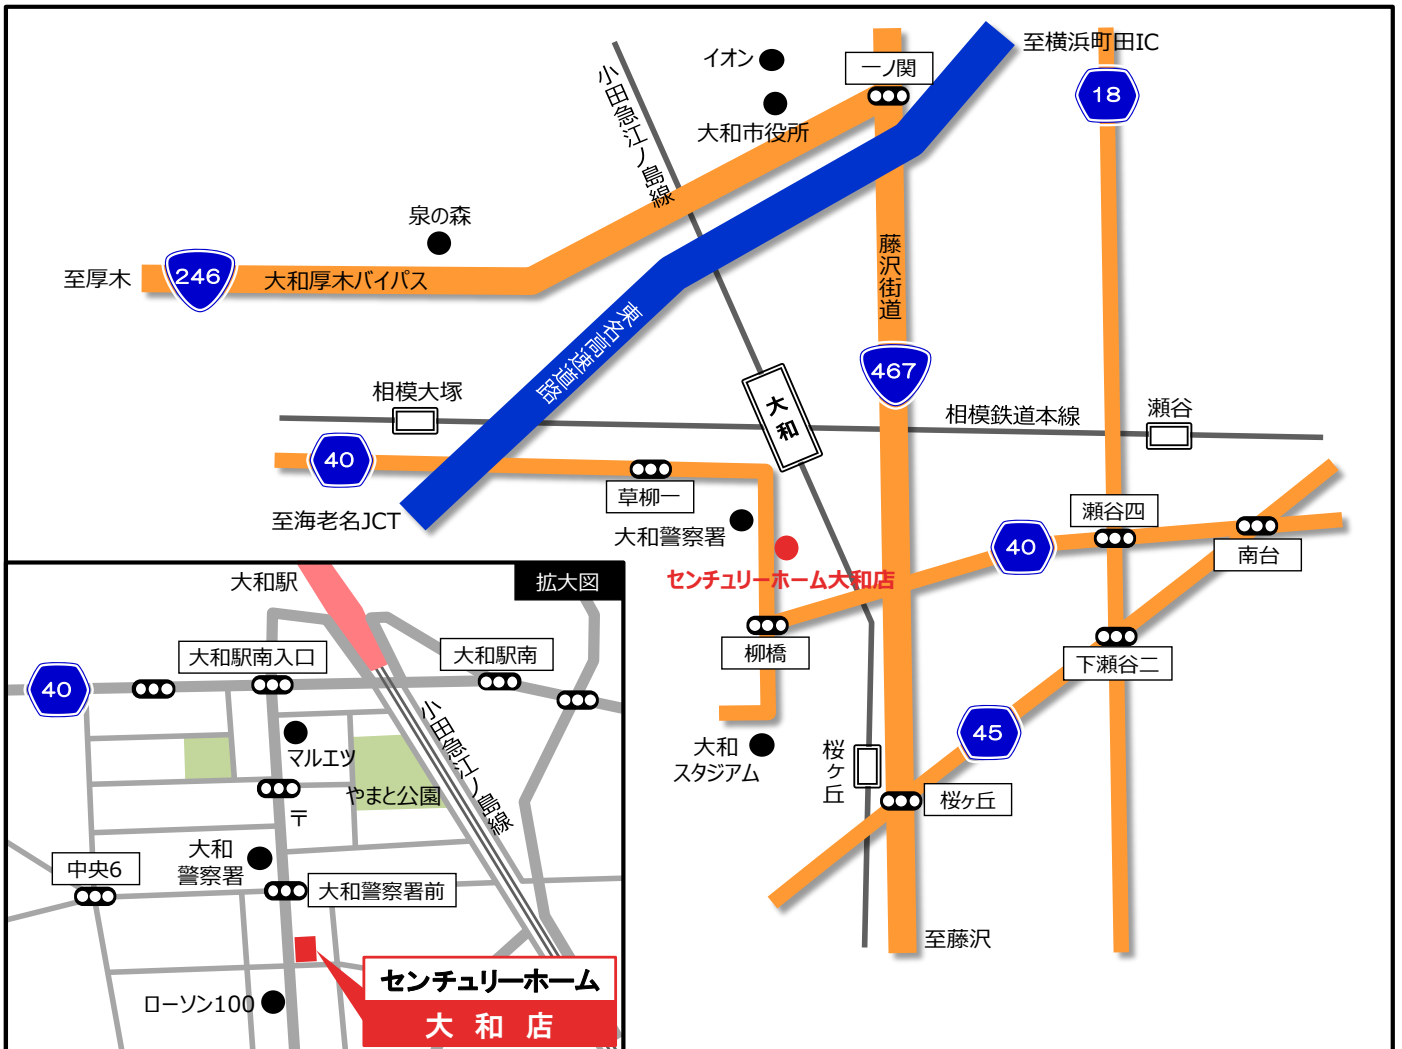

センチュリーホーム

店舗案内

地図をクリック（タップ）するとGoogleマップで表示します。

大和店

神奈川県大和市中央7-4-12 S-center build 2-B

営業時間：AM9:00～PM7:00 水曜定休

TEL：046 (265) 3113